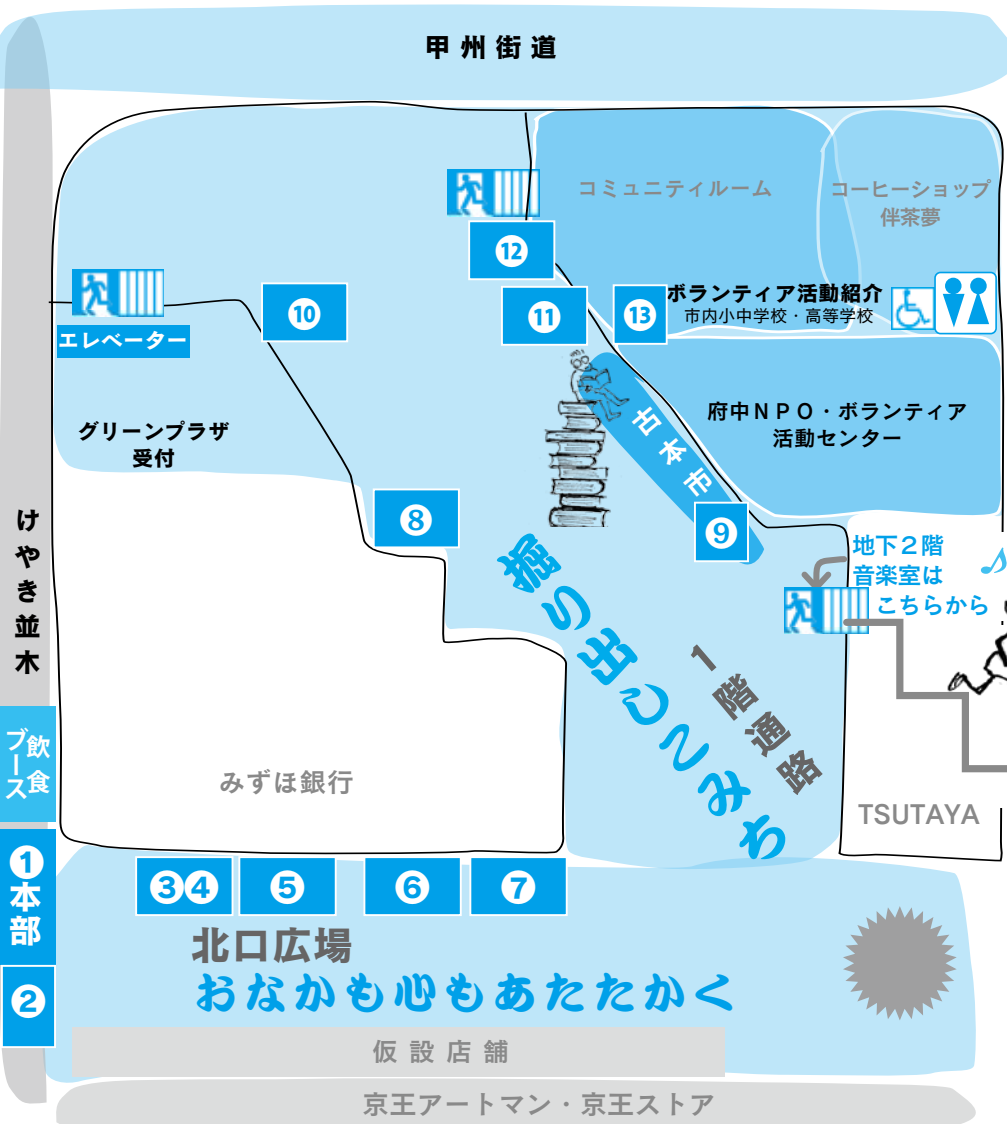

8 9 10 11 12 13

【1階通路】

掘り出しこみち

お得なものをチェック！
リサイクル品や手作り小物、
また野菜などを販売しています

【1階通路】

掘り出しこみち

9 幸せの古本市

古本市の売上は被災地支援として日本赤十字社に寄付させていただきま
す。本を読んで被災地支援もできる
ダブルハッピーを一緒に！

甲州街道

けやき並木

ブ飲
ー食

①本部

②

3 4 5 6 7

北口広場

おなかも心もあたたかく

仮設店舗

京王アートマン・京王ストア

地下音楽室

ちかおんがくしつ

【地下2階 第1音楽室】

心に響くハーモニー

29日(土)

14時～14時30分

14 新たなしいコーラス

外国唱歌の12か月 - 同声のための - より

30日(日)

13時～13時30分

15 たのしいコーラス

明治～平成のレパートリー、
皆さんで歌いましょう

15時20分～16時

16 声楽研究会

ビゼー作曲、歌劇「カルメン」名場面集。
ハバネラ、闘牛士の歌他

14 新たなしいコーラス

新たなしいコーラスは楽しみながら美しいハーモニーを目指す合唱団です。毎週月曜10時～12時府中市内で活動中。
042-364-3778 坂本

♪ 外国唱歌の12か月
- 同声のための - より #

15 たのしいコーラス

熟年の皆さんにおなじみの明治・大正・昭和・平成のレパートリーをお届けします。お子さんも参加できます！
042-335-1709 小美野

♪ 明治～平成のレパートリー、
皆さんで歌いましょう！

16 声楽研究会

市民による手作りオペラを目指しています。今回はビゼーの「カルメン」に挑戦。スペインの風を感じて貰えたらと思います。
042-364-3778 坂本

♪ ビゼー作曲、歌劇「カルメン」名場面集。ハバネラ、闘牛士の歌他